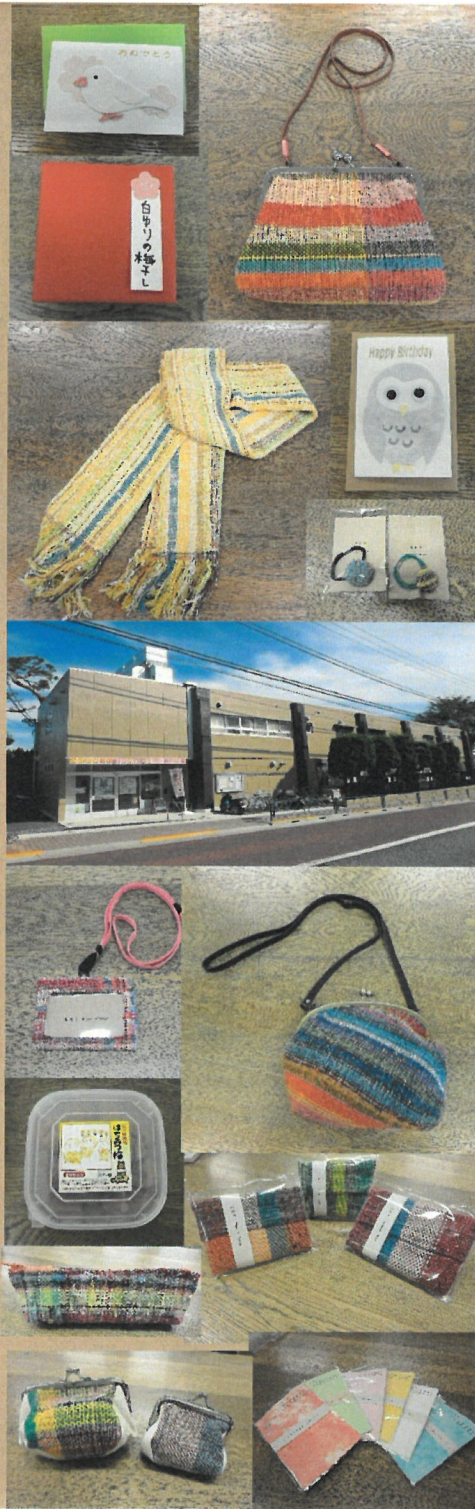

練馬区立  
白百合福祉作業所

運営 練馬区社会福祉協議会

開設 施設種別 開所日 利用定員

<p>1982年4月1日</p>	<p>就労継続支援 B型事業所</p>	<p>月～金曜日 (祝日除く)</p>	<p>40名</p>
------------------	-------------------------	-------------------------	------------

\* 白百合があるところ \*

地域学習会

利用者が講師となり、白百合のことを知ってもらうための学習会を行っています。地域の方やたくさんの小学生とともに学び、交流を深めています。

夏休み体験教室

近隣の小中学生やご家族が参加し、利用者から技術を学び、世界にひとつの作品を作りあげています。

さをり織り

手すきはがき

セット封入

紙器組み立て

箸の袋入れ

新聞回収

アルミ缶回収

販売会

こんなお仕事をしています。

白百合のボランティア

年間延べ800人の地域の方々が、ボランティアとして活動をともにしてくださっています。白百合福祉作業所が、地域の皆さまにとっても「新たな出会いとつながりの場」になれば、と思っています。お気軽にお声掛けください。

- \*白百合の主な行事\*
- 4月 グループ活動
  - 5月 合同運動会
  - 9月 宿泊体験
  - 10月 白百合まつり
  - 11月 しらゆい探検隊
  - 12月 障害者フェスティバル